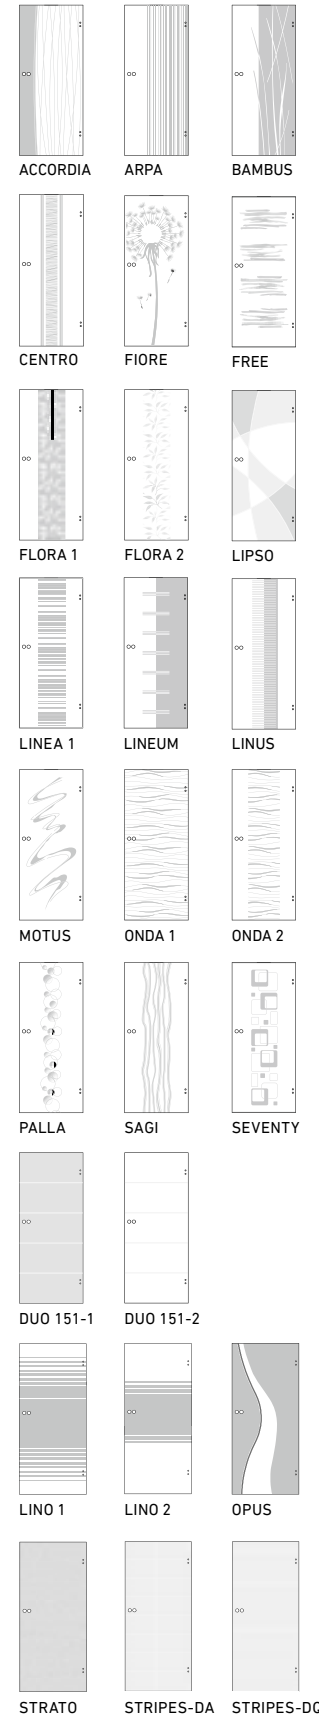

GANZGLASTÜREN DESIGN
PORT TOUT VEREE DESIGN