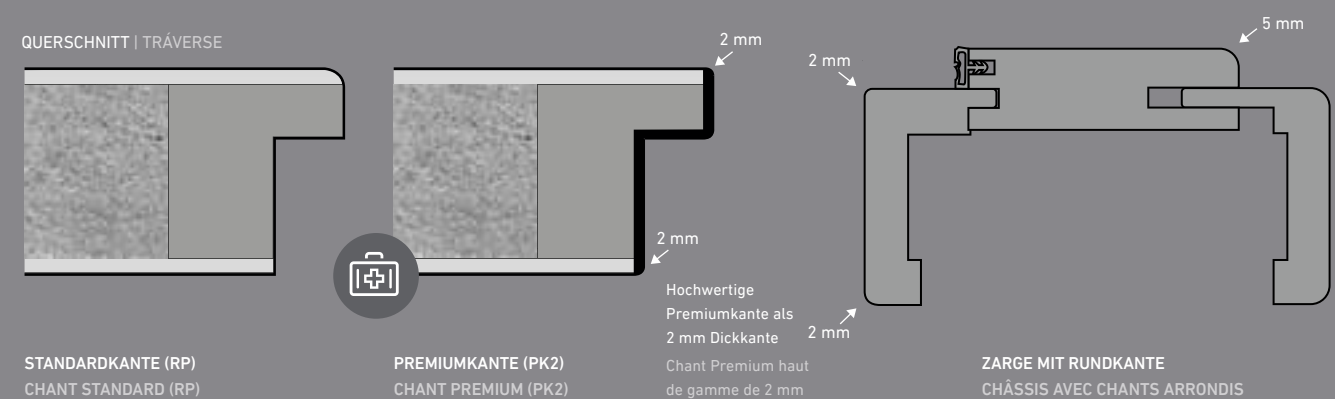

Kleine Rundkante an Türblatt und Zarge Petit chant arrondi sur le battant et le châssis

PRÜM Türen und Zargen mit den Oberflächen CPL Karo, Weißlack 9016, Weißlack 9010 und die neuen Grautöne sind mit einer neuen exklusiven Premiumkante (PK2) erhältlich.

Les portes et châssis PRÜM en CPL Karo, laque blanche 9016, laque blanche 9010 et les nouvelles teintes de gris sont disponibles avec un nouveau chant premium (PK2).

- 1 TÜRBLATT TB-PK2
  Premiumkante
  BATTANT
  TB-PK2
  Chant Premium
- 2 ZARGE FU-RFKR
  Bekleidung rund
  (60/16 mm)
  Futterplatte rund
  CHÂSSIS FU-RFKR
  Chambranle arrondi
  (60/16 mm)
  Ébrasement arrondi

Verringerte Verletzungsgefahr (auch als KiTa-Kante)
Risque de blessure réduit (Également disponible avec chant KiTa)

Türkanten und Zargenausführungen im Überblick Vue d'ensemble des chants et finitions des châssis