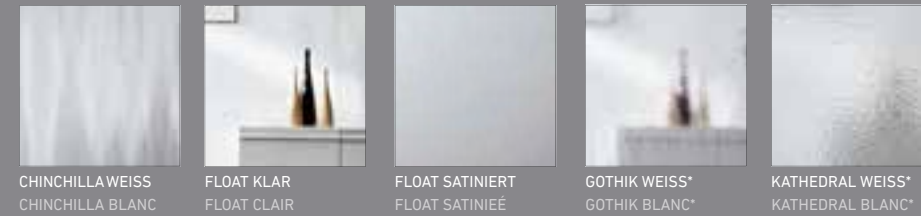

KLASSISCHE ORNAMENTGLÄSER | VERRES AVEC ORNEMENT CLASSIC

*Nicht als Ganzglasstür oder LA4, LA5 erhältlich
*Ne convient pas aux portes en verre ou LA4, LA5

BESCHLÄGE | FERRURE

RAVENNA

WÄHLBAR ALS FLACH- ODER STANDARD-ROSETTE
ÉGALEMENT DISPONIBLE EN ROSETTE PLATE OU ROSETTE STANDARD

SOFT

WÄHLBAR ALS FLACH- ODER STANDARD-ROSETTE
ÉGALEMENT DISPONIBLE EN ROSETTE PLATE OU ROSETTE STANDARD

QUADRAL

WÄHLBAR ALS FLACH- ODER STANDARD-ROSETTE
ÉGALEMENT DISPONIBLE EN ROSETTE PLATE OU ROSETTE STANDARD

QUADRAL-Inlay | QUADRAL-Inlay

MIT INLAY
AVEC INLAY

QUADRAL-INLAY NUR ALS FLACH-ROSETTE
EXKLUSIVEMENT DISPONIBLE EN ROSETTE PLATE

LUNA

MIT LANGSCHILD
AVEC POIGNÉE