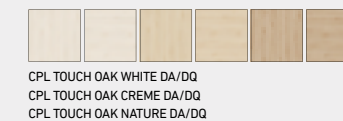

QUADRAL-Inlay

QUADRAL-Inlay