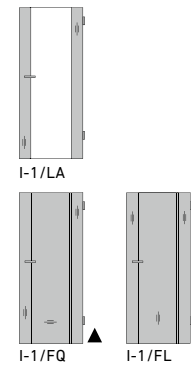

INTARSIA
INTARSIA