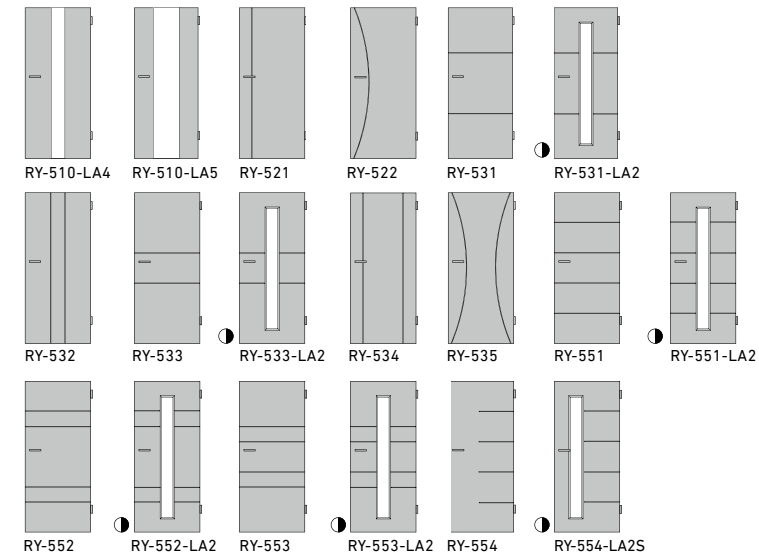

ROYAL 500
ROYAL 500