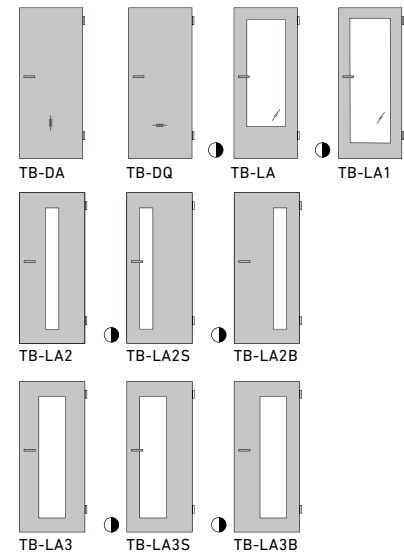

STANDARD
STANDARD