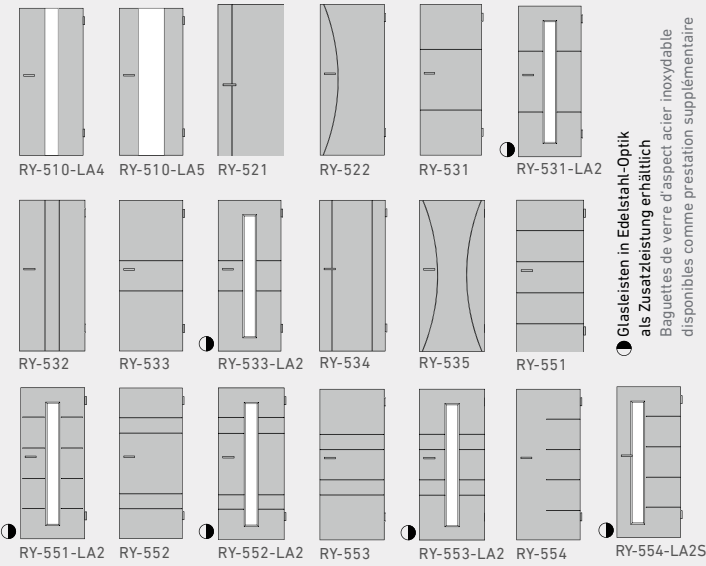

Gesamtübersicht ROYAL-Programm

Vue d'ensemble programme ROYAL

*LEGENDE S. 161 | *LÉGENDE S. 161

ROYAL 500 | ROYAL 500

Glasleisten in Edelstahl-Optik
als Zusatzleistung erhältlich
Baguettes de verre d'aspect acier inoxydable
disponibles comme prestation supplémentaire

OBERFLÄCHEN
SURFACES

CPL WEISSLACK 9010
CPL LAQUE BLANCHE 9010

TÜRKANTEN*
CHANTS*

RP

PK2

PRIM PREMIUM KANTE

CPL KARO WHITE

CPL KARO BEIGE

CPL KARO GREY

CPL KARO DARK

OBERFLÄCHEN
SURFACES

CPL WEISSLACK 9016
CPL LAQUE BLANCHE 9016

CPL SEIDENGRAU
CPL GRIS SOIE

CPL STAUBGRAU
CPL GRIS POUSSIÈRE

CPL GRAPHITGRAU
CPL GRIS GRAPHITE

TÜRKANTEN*
CHANTS*

RPKR

PK2

PRIM PREMIUM KANTE

OBERFLÄCHEN
SURFACES

CPL KARO WHITE

CPL KARO BEIGE

CPL KARO GREY

CPL KARO DARK

TÜRKANTEN*
CHANTS*

PK2

PRIM PREMIUM KANTE

OBERFLÄCHEN
SURFACES

CPL TOUCH EICHE ASTIG DA/DQ, CPL TOUCH EICHE ALTHOLZ DA/DQ
CPL TOUCH CHÈNE NOUVEUX DA/DQ, CPL TOUCH VIEUX CHÈNE DA/DQ

CPL PERA GREY DA/DQ

CPL TOUCH PINIE DA/DQ, CPL TOUCH EICHE DA/DQ
CPL TOUCH PINE DA/DQ, CPL TOUCH CHÈNE DA/DQ

CPL PERA CREME DA/DQ

CPL TOUCH OAK WHITE DA/DQ, CPL TOUCH OAK CREME DA/DQ
CPL TOUCH OAK NATURE DA/DQ

CPL TOUCH WHITELINE DA/DQ, CPL TOUCH GREYLINE DA/DQ

TÜRKANTEN*
CHANTS*

RP

GLÄSER | VERRRES