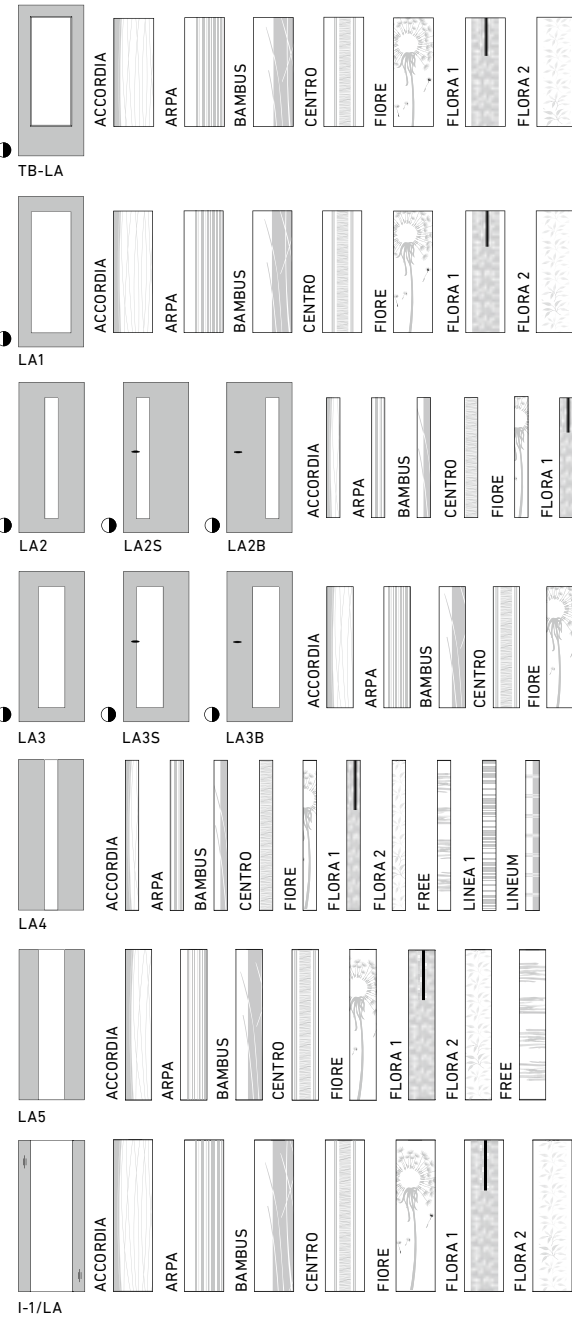

LICHTAUSCHNITTGLÄSER
OCULUS AVEC VERRES