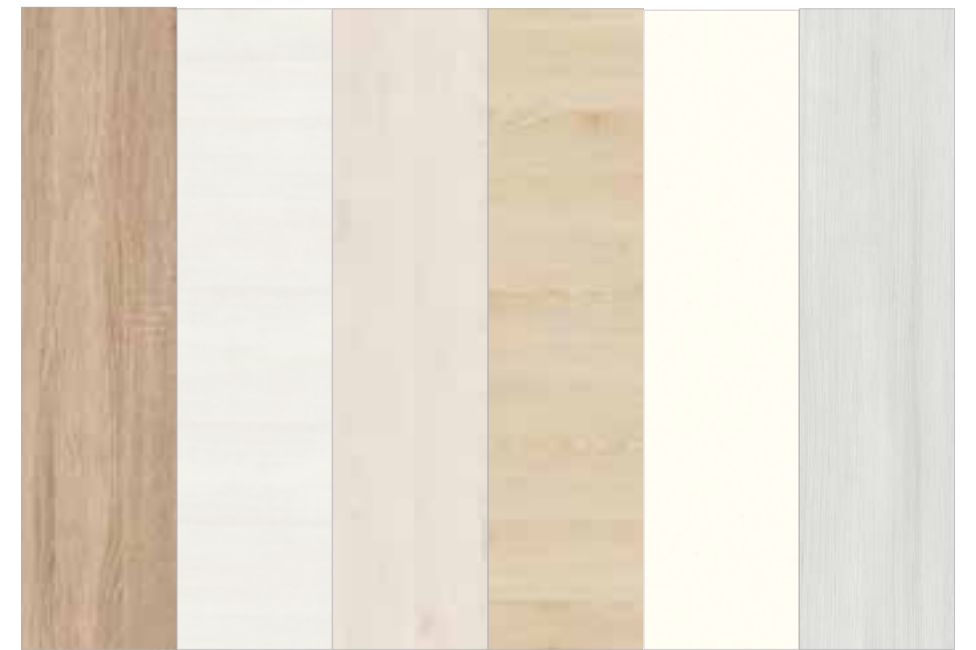

Technische Details

Détails techniques

ENTDECKEN SIE UNSERE TÜRENDETAILS AUF EINEN BLICK

Eine Übersicht über Glasprogramm, Beschläge, Zargen und spezielle Funktionen.

DECOUVREZ D'UN COUP D'ŒIL L'OFFRE DE NOS PORTES

un aperçu des revêtements, programme des verres, ferrures, huisseries et fonctions spéciales.