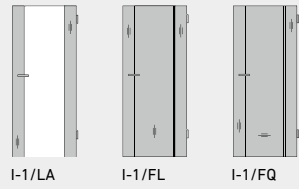

Gesamtübersicht LIFESTYLE-Programm

Vue d'ensemble programme LIFESTYLE

*LEGENDE S. 161 | *LÉGENDE S. 161

INTARSIA | INTARSIA