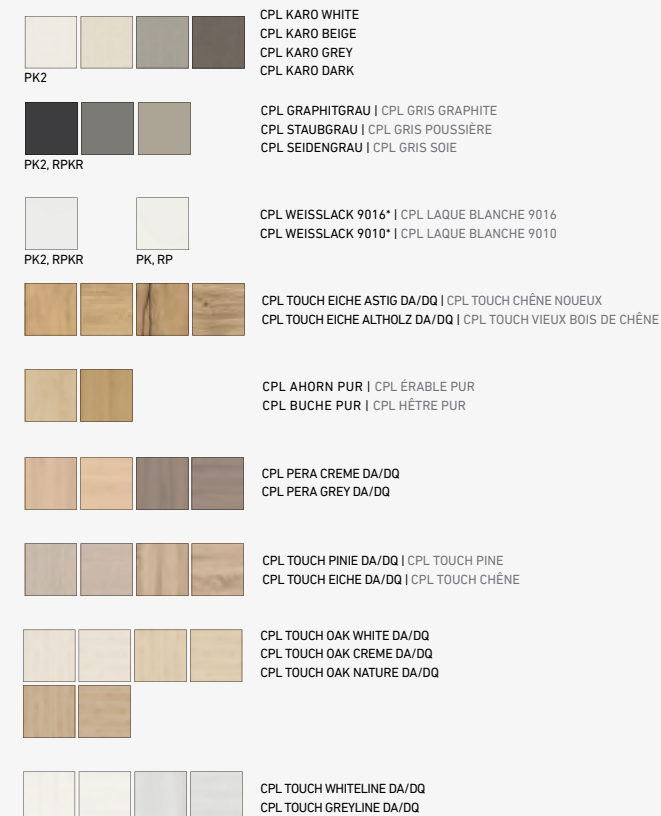

*ähnlich 9016