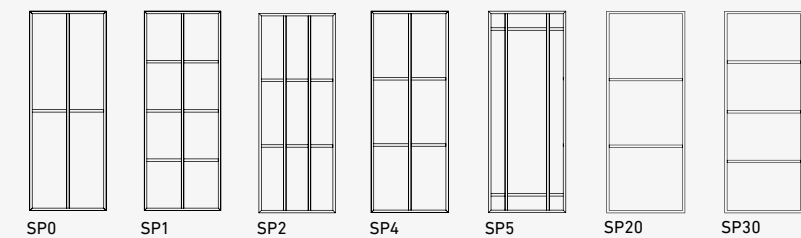

SPROSSENRAHMEN
CADRE EN PETITS BOIS