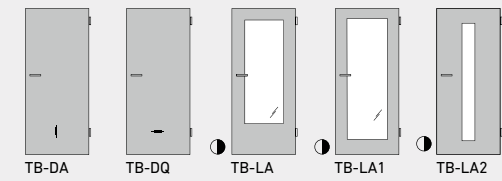

Gesamtübersicht STANDARD-Programm

Vue d'ensemble programme STANDARD

*LEGENDE S. 161 | *LÉGENDE S. 161

STANDARD | STANDARD

● Glasleisten in Edelstahl-Optik als Zusatzleistung erhältlich
Baguettes de verre d'aspect acier inoxydable disponibles comme prestation supplémentaire

OBERFLÄCHEN
SURFACES

CPL WEISSLACK 9010
CPL LAQUE BLANCHE 9010

TÜRKANTEN
CHANTS

RP PK2 PREMIUM KANTE

OBERFLÄCHEN
SURFACES

CPL WEISSLACK 9016
CPL LAQUE BLANCHE 9016

CPL SEIDENGRAU
CPL GRIS SOIE

CPL STAUBGRAU
CPL GRIS POUSSIÈRE

CPL GRAPHITGRAU
CPL GRIS GRAPHITE

TÜRKANTEN
CHANTS

RPKR PK2 PREMIUM KANTE

OBERFLÄCHEN
SURFACES

CPL KARO WHITE

CPL KARO BEIGE

CPL KARO GREY

CPL KARO DARK

TÜRKANTEN
CHANTS

PK2 PREMIUM KANTE

OBERFLÄCHEN
SURFACES

CPL AHORN PUR,
CPL BUCHE PUR
CPL ÉRABLE PUR,
CPL HÊTRE PUR

CPL TOUCH EICHE ASTIG DA/DQ, CPL TOUCH EICHE ALTHOLZ DA/DQ, CPL TOUCH PINIE DA/DQ
CPL TOUCH CHÊNE NOUEUX DA/DQ, CPL TOUCH VIEUX CHÊNE DA/DQ, CPL TOUCH PINE DA/DQ

CPL TOUCH EICHE DA/DQ, CPL TOUCH WHITELINE DA/DQ,
CPL TOUCH GREYLINE DA/DQ
CPL TOUCH CHÊNE DA/DQ, CPL TOUCH WHITELINE DA/DQ,
CPL TOUCH GREYLINE DA/DQ

CPL PERA GREY DA/DQ,
CPL PERA CREME DA/DQ

CPL EICHE, CPL GRAU,
CPL ESCHWEISS
CPL CHÊNE, CPL GRIS,
CPL FRÊNE BLANC

CPL TOUCH OAK WHITE DA/DQ, CPL TOUCH OAK CREME DA/DQ, CPL TOUCH OAK NATURE DA/DQ

TÜRKANTEN*
CHANTS*

GLÄSER | VERRES