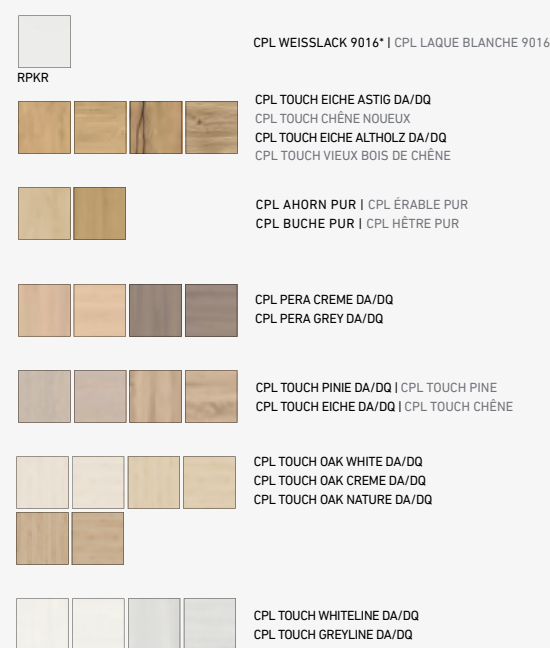

STANDARD
STANDARD

INTARSIA
INTARSIA

▲ Nicht erhältlich in CPL Weißlack 9016, CPL Buche Pur und CPL Ahorn Pur
Non disponible en CPL Laque blanche 9016, CPL Hêtre pur und CPL Érable pur

ROYAL 500
ROYAL 500

- DQ Strukturrichtung DQ quer
  Sense de structure DQ horizontale
- DA Strukturrichtung DA längs
  Sense de structure DA verticale
- LA Lichtausschnitt
  Découpe de lumière
- GG Ganzglastür
  porte tout verre
- Glasleisten in Edelstahl-Optik
  als Zusatzleistung erhältlich
  Baguettes de verre d'aspect acierinoxydable
  disponibles comme prestation supplémentaire
- PK2 Premiumkante
  Chant premium
- RP Rundkante
  Chant Arrondis
- RPKR Kleine Rundkante
  Petit chant Arrondis

OBERFLÄCHEN | SURFACES

*ähnlich 9010/9016

*ähnlich 9016

*ähnlich 9010/9016

TÜRKANTEN | CHANTS