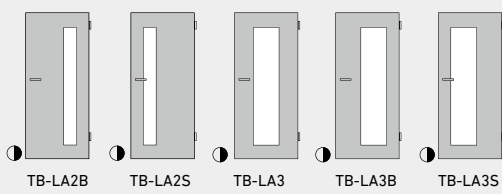

Gesamtübersicht STANDARD-Programm

Vue d'ensemble programme STANDARD

*LEGENDE S. 161 | *LÉGENDE S. 161

STANDARD | STANDARD

● Glasleisten in Edelstahl-Optik als Zusatzleistung erhältlich
Baguettes de verre d'aspect acier inoxydable disponibles comme prestation supplémentaire

OBERFLÄCHEN
SURFACES

CPL WEISSLACK 9010
CPL LAQUE BLANCHE 9010

TÜRKANTEN
CHANTS

RP PK2 PREMIUM KANTE

OBERFLÄCHEN
SURFACES

CPL WEISSLACK 9016
CPL LAQUE BLANCHE 9016

CPL SEIDENGRAU
CPL GRIS SOIE

CPL STAUBGRAU
CPL GRIS POUSSIÈRE

CPL GRAPHITGRAU
CPL GRIS GRAPHITE

TÜRKANTEN
CHANTS

RPKR PK2 PREMIUM KANTE

OBERFLÄCHEN
SURFACES

CPL KARO WHITE

CPL KARO BEIGE

CPL KARO GREY

CPL KARO DARK

TÜRKANTEN
CHANTS

PK2 PREMIUM KANTE

OBERFLÄCHEN
SURFACES

CPL AHORN PUR,
CPL BUCHE PUR
CPL ÉRABLE PUR,
CPL HÊTRE PUR

CPL TOUCH EICHE ASTIG DA/DQ, CPL TOUCH EICHE ALTHOLZ DA/DQ, CPL TOUCH PINIE DA/DQ
CPL TOUCH CHÊNE NOUEUX DA/DQ, CPL TOUCH VIEUX CHÊNE DA/DQ, CPL TOUCH PINE DA/DQ

CPL TOUCH EICHE DA/DQ, CPL TOUCH WHITELINE DA/DQ,
CPL TOUCH GREYLINE DA/DQ
CPL TOUCH CHÊNE DA/DQ, CPL TOUCH WHITELINE DA/DQ,
CPL TOUCH GREYLINE DA/DQ

CPL PERA GREY DA/DQ,
CPL PERA CREME DA/DQ

CPL EICHE, CPL GRAU,
CPL ESCHWEISS
CPL CHÊNE, CPL GRIS,
CPL FRÊNE BLANC

CPL TOUCH OAK WHITE DA/DQ, CPL TOUCH OAK CREME DA/DQ, CPL TOUCH OAK NATURE DA/DQ

TÜRKANTEN*
CHANTS*

GLÄSER | VERRES