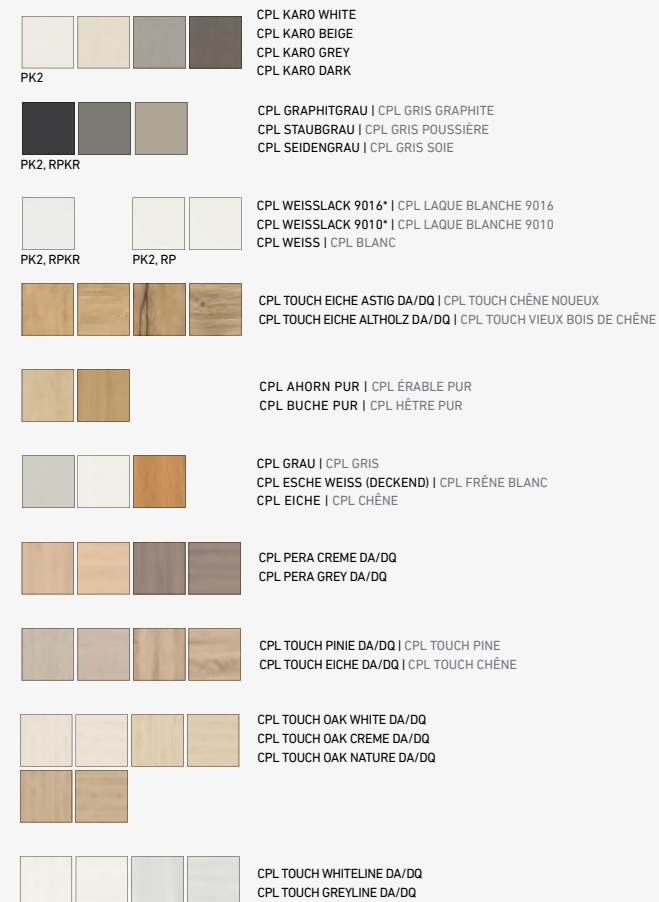

OBERFLÄCHEN | SURFACES

*ähnlich 9010/9016